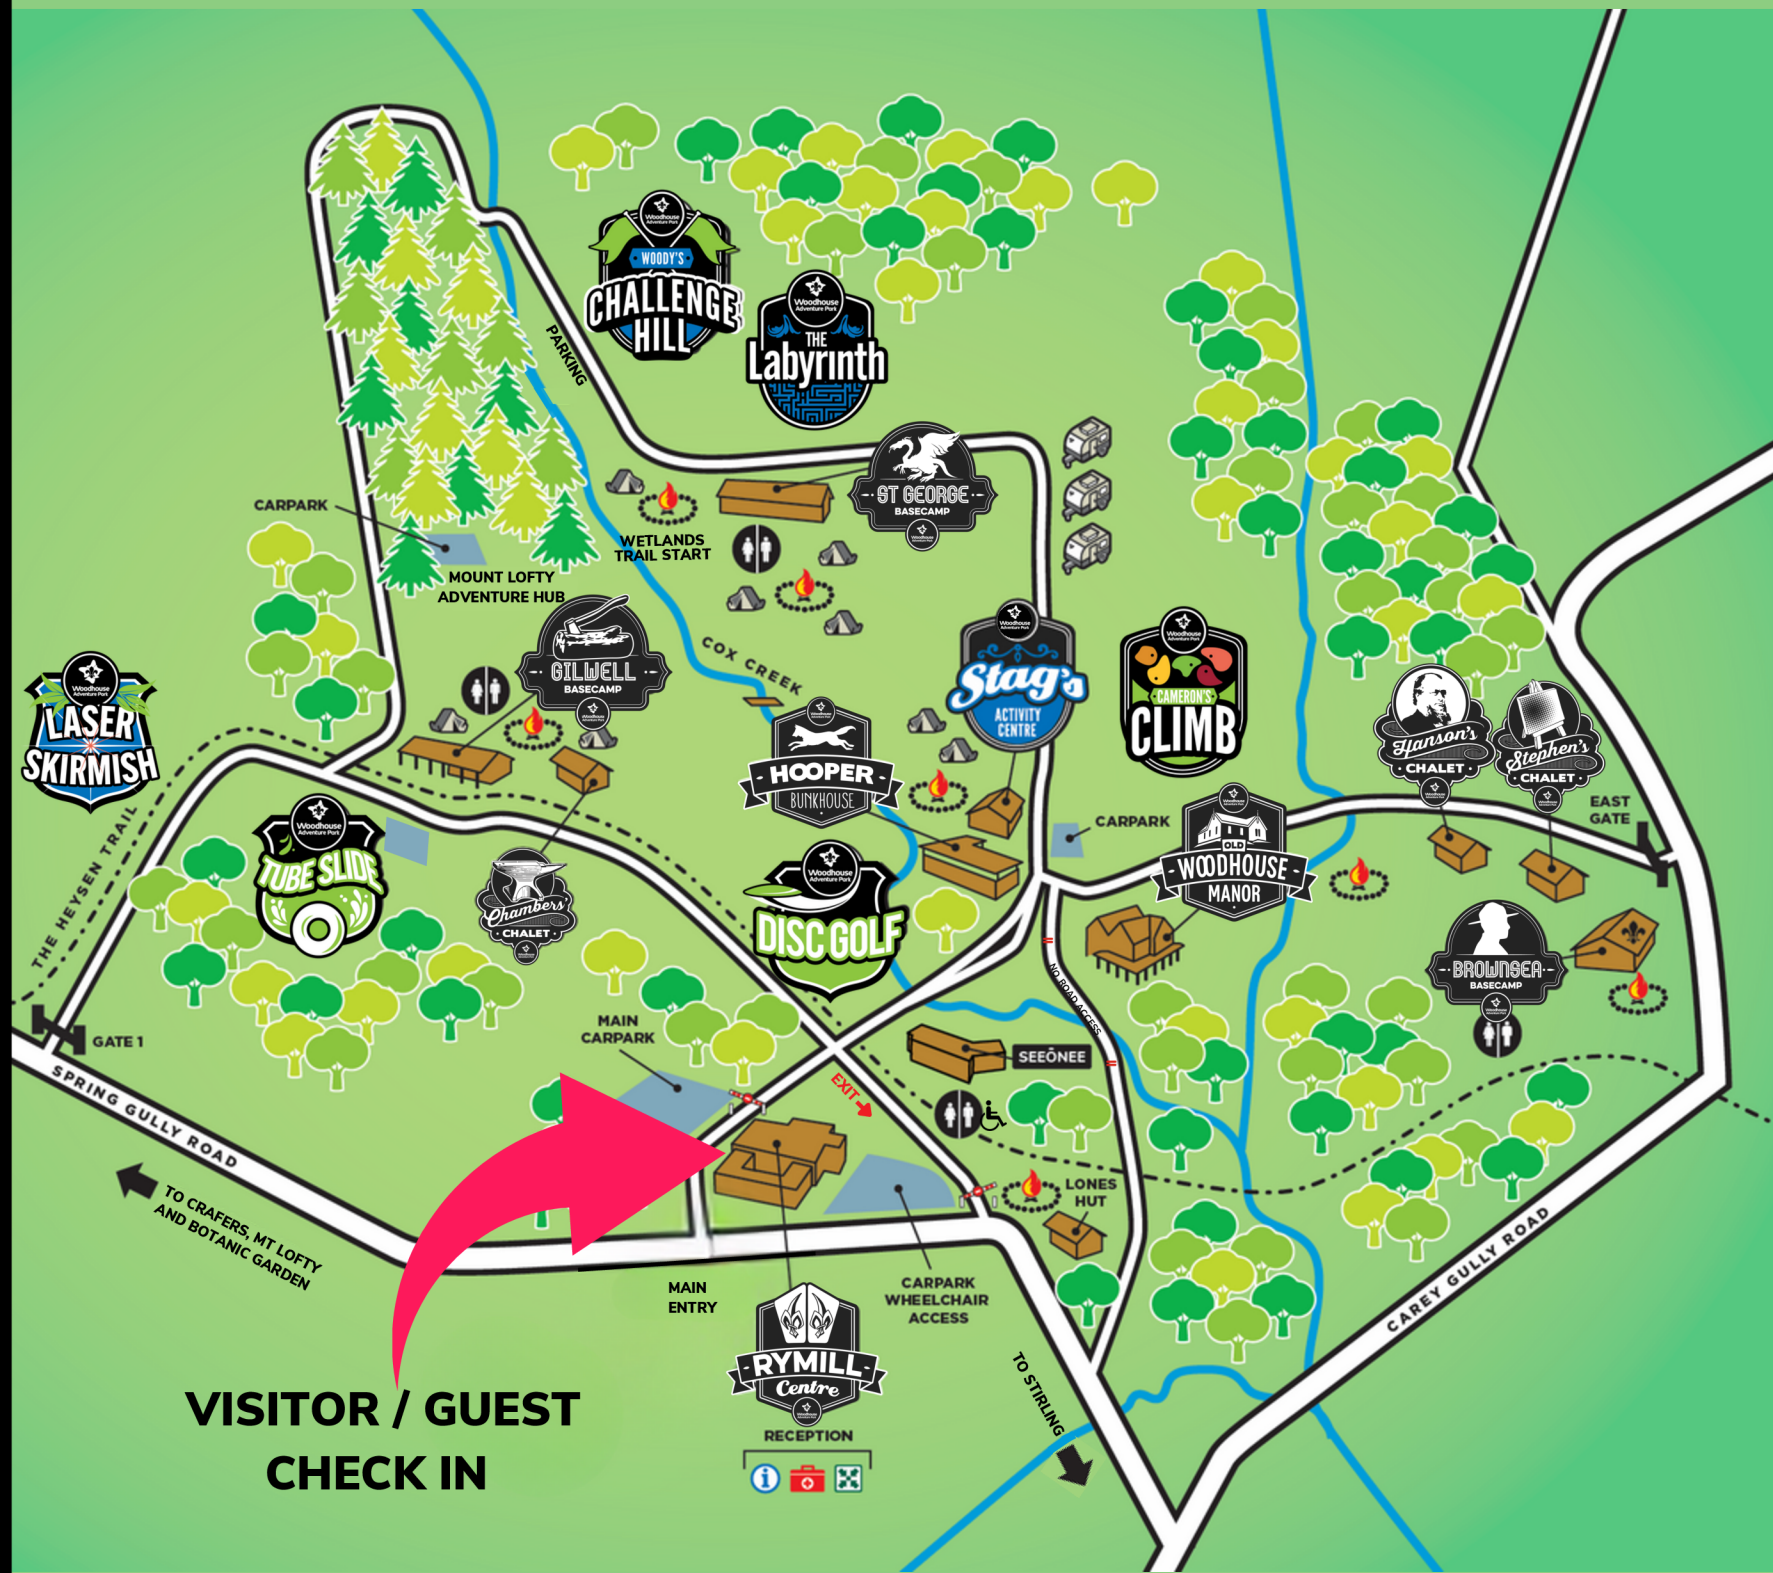

# Woodhouse Adventure Park

**DAY ENTRY**  
**9AM - 5PM**  
**7 DAYS**

**24 HOUR**  
**GUEST**  
**ASSISTANCE**

**8339 3333**

**VISITOR / GUEST**  
**CHECK IN**